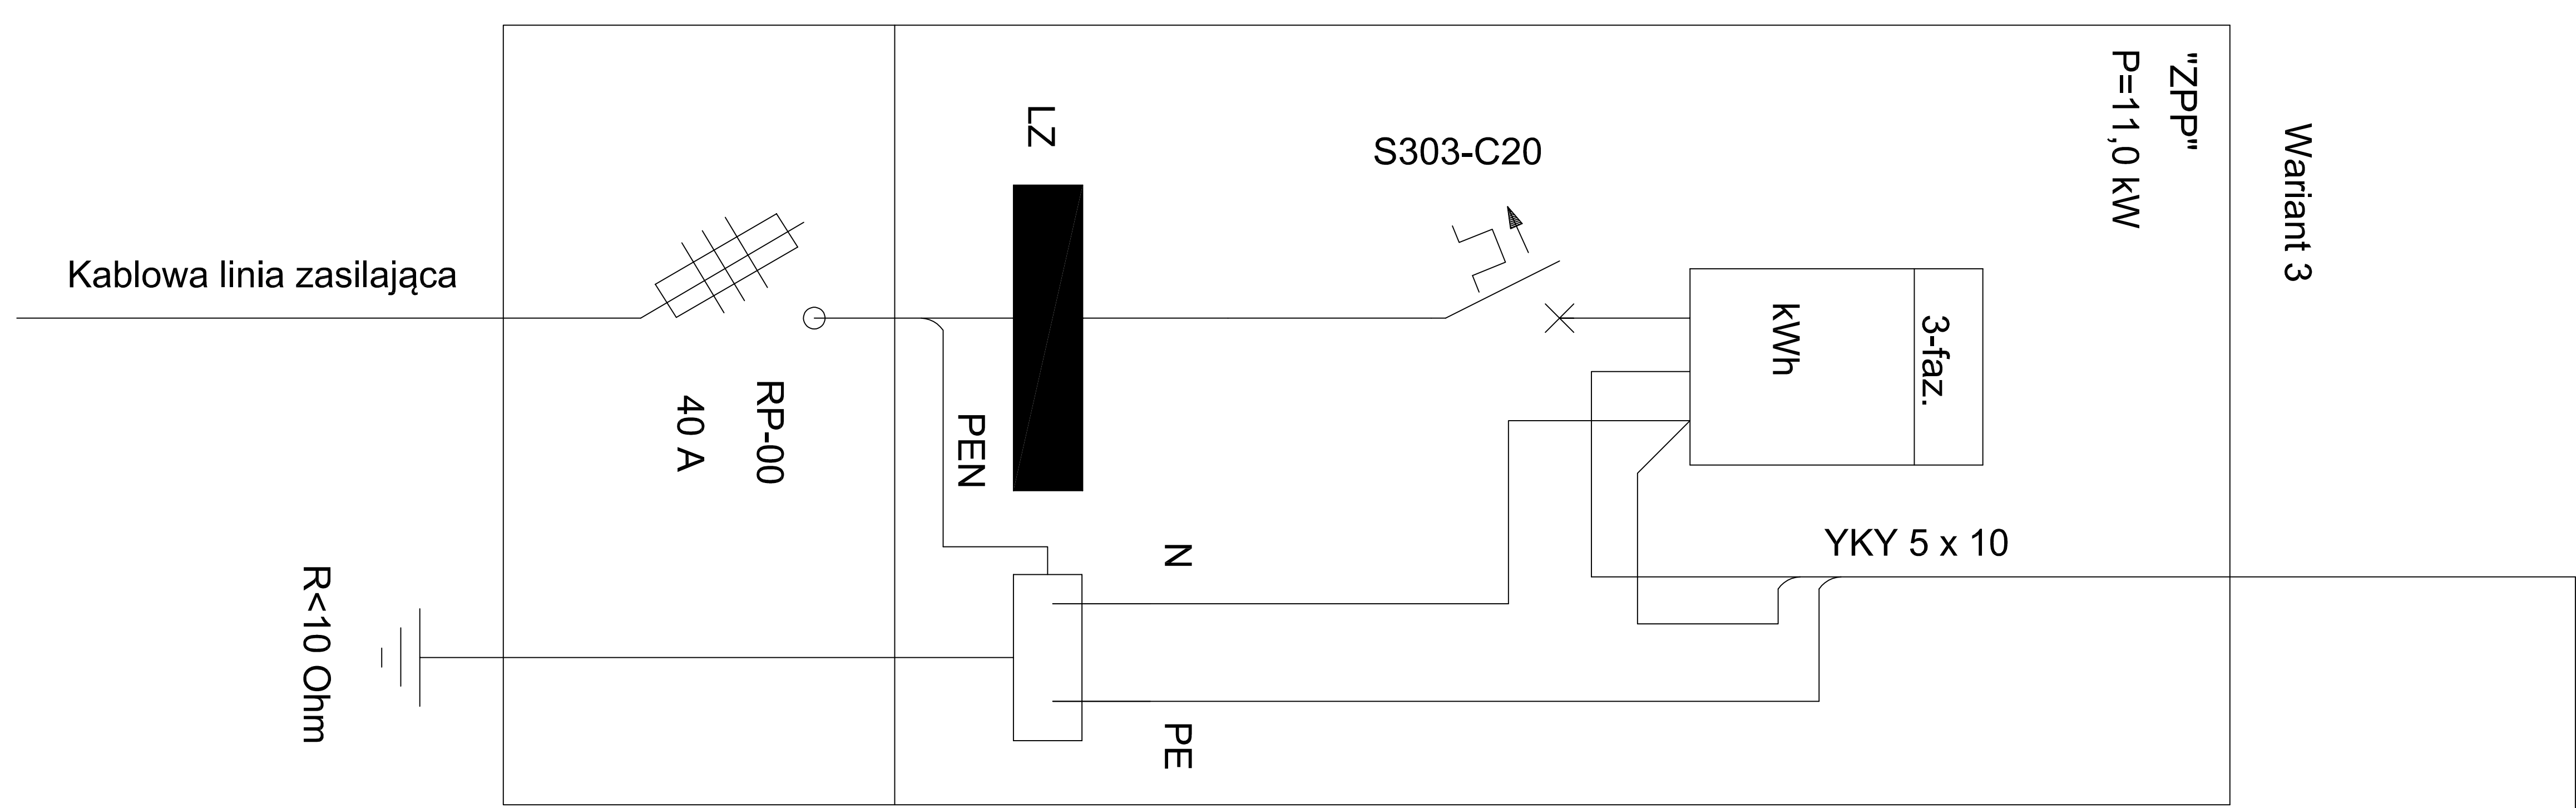

c.d. wg projektu przyłącza

"T1" TABLICA ROZDZIELCZA

Szafka rozdzielcza, wrękowa, modułowa  
zatrzaskowa, szynowa RW 4 x 12