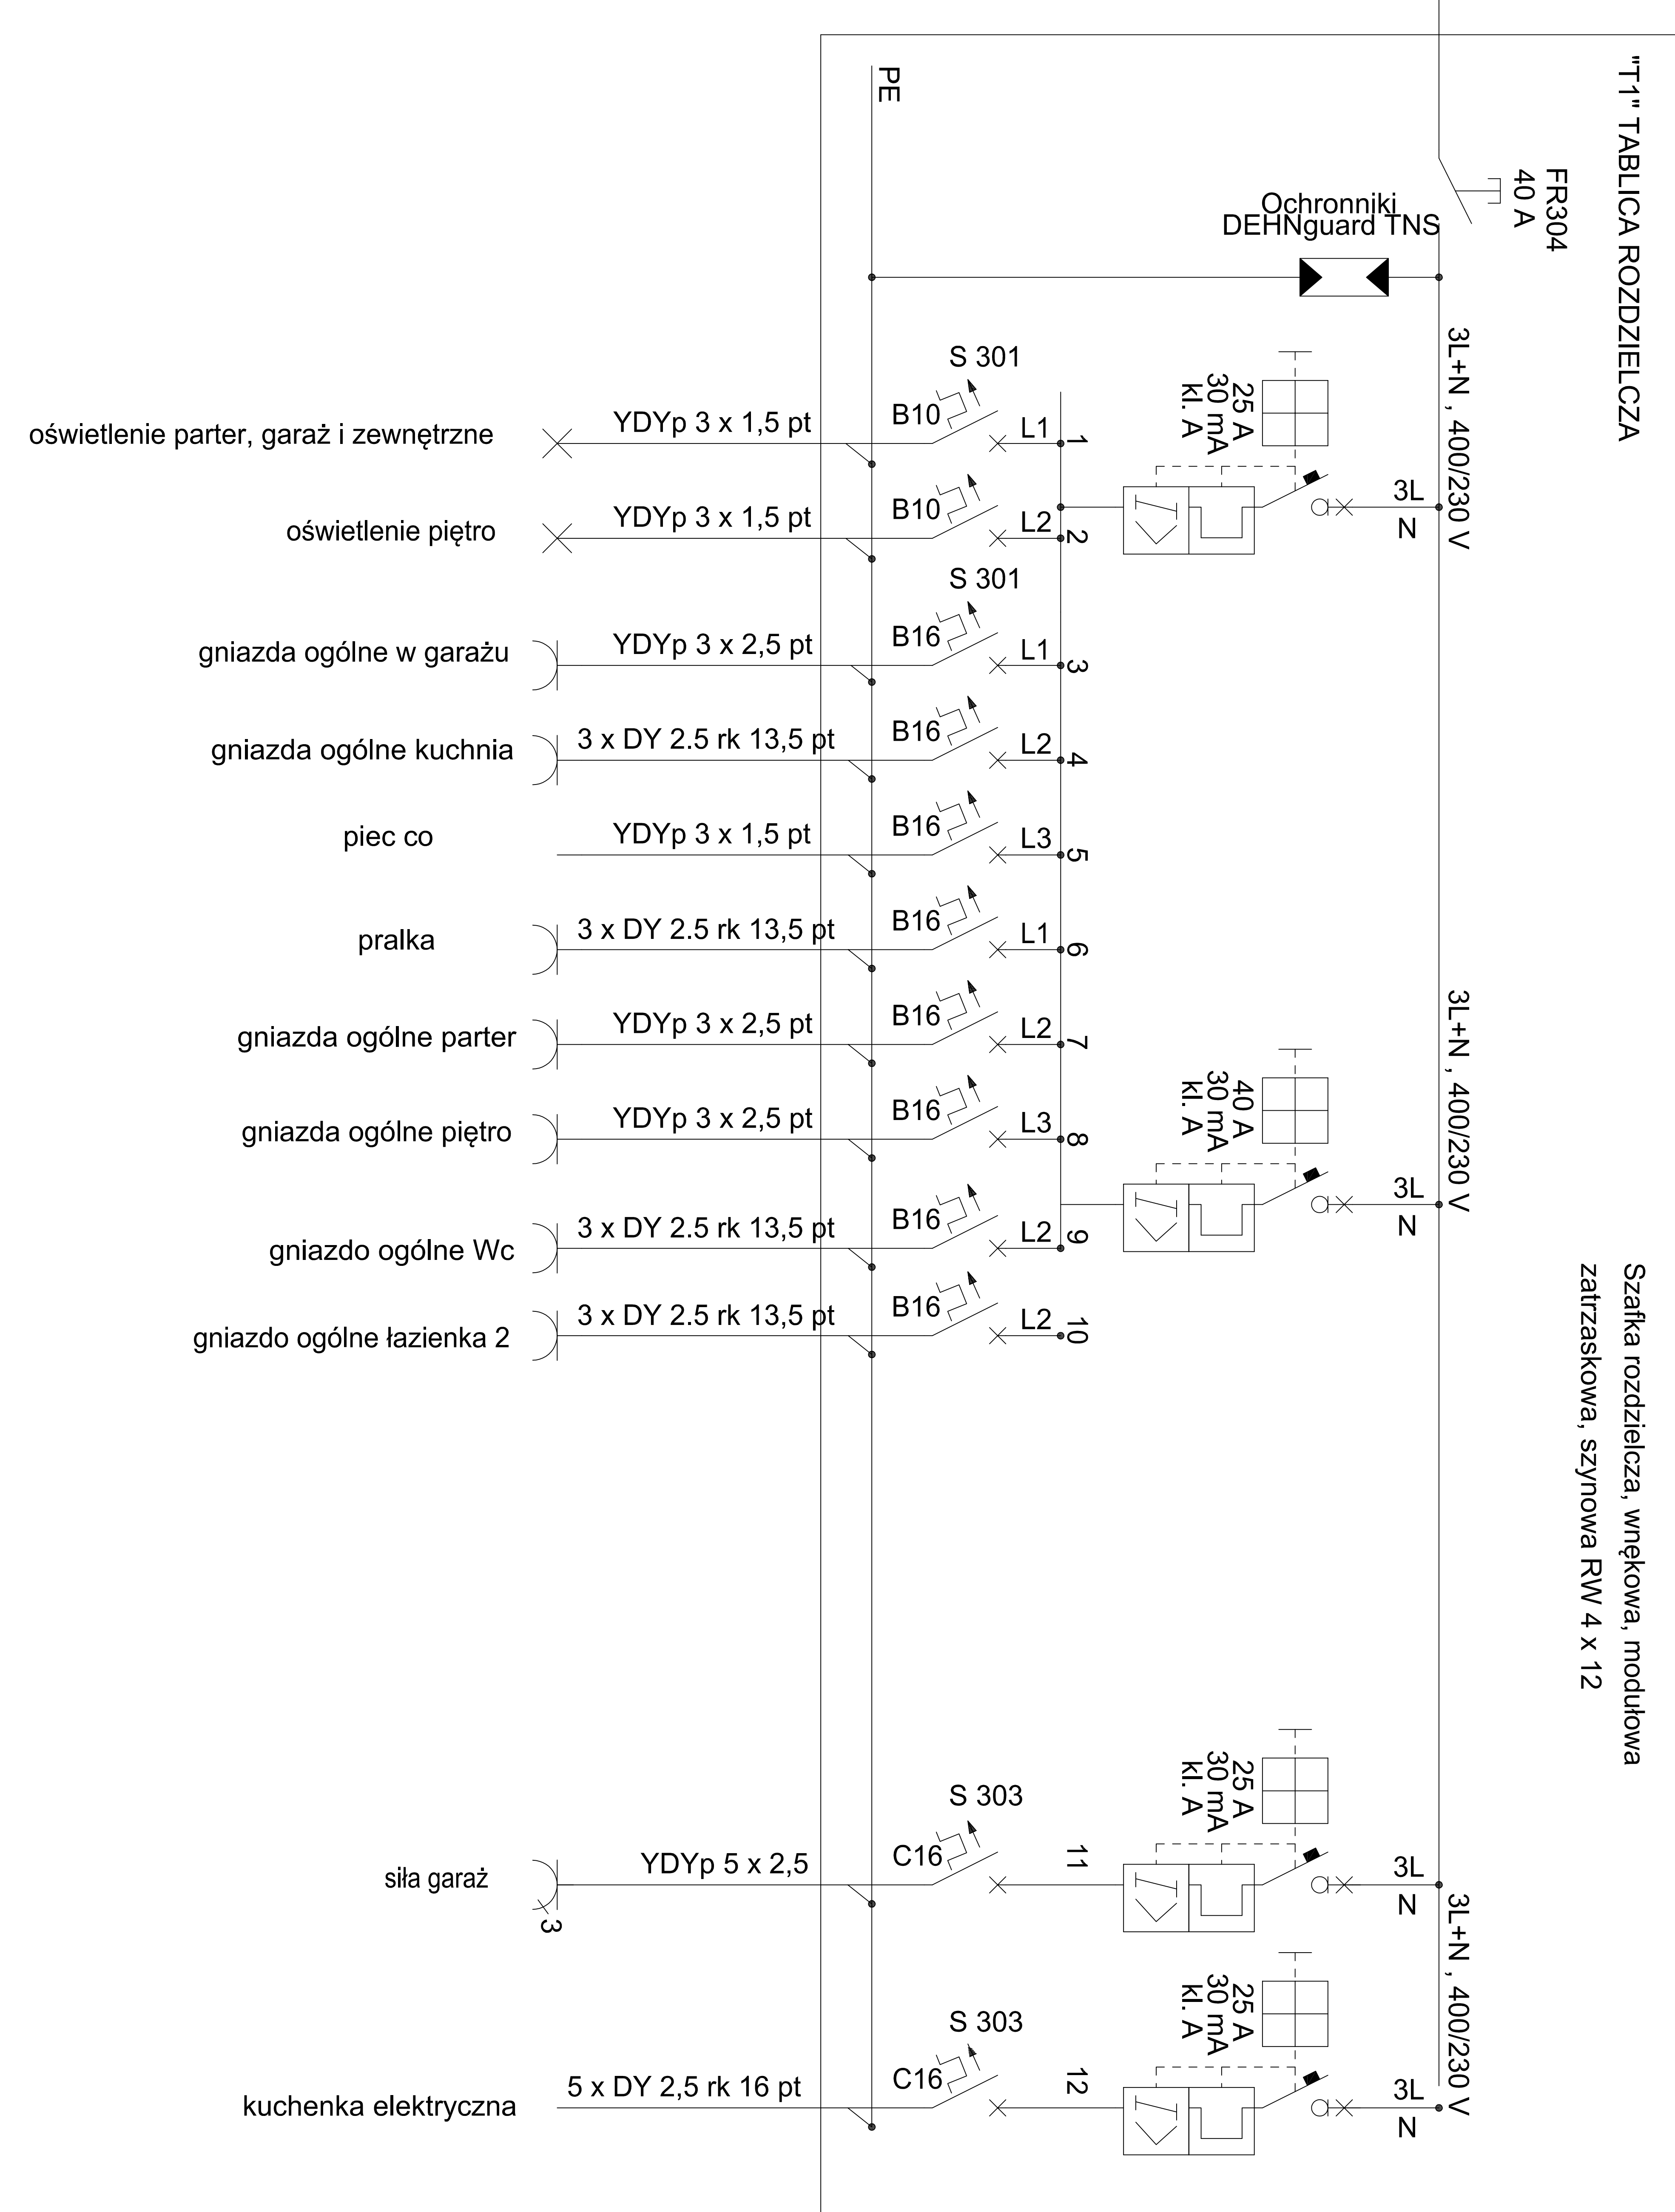

c.d. wg projektu przyłącza

"T1" TABLICA ROZDZIELCZA

Szafka rozdzielcza, wrękowa, modułowa  
zatrzaskowa, szynowa RW 4 x 12